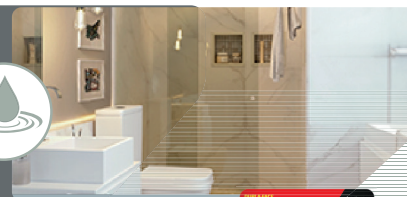

### FITA DUPLA FACE BANHEIRO

Sua aliada em ambientes úmidos. Indicada para fixar espelhos, saboneteiras, suportes e outros acessórios. A Dupla Face Fita Forte Banheiro é resistente à água e umidade, garantindo fixação firme e segura por muito mais tempo.